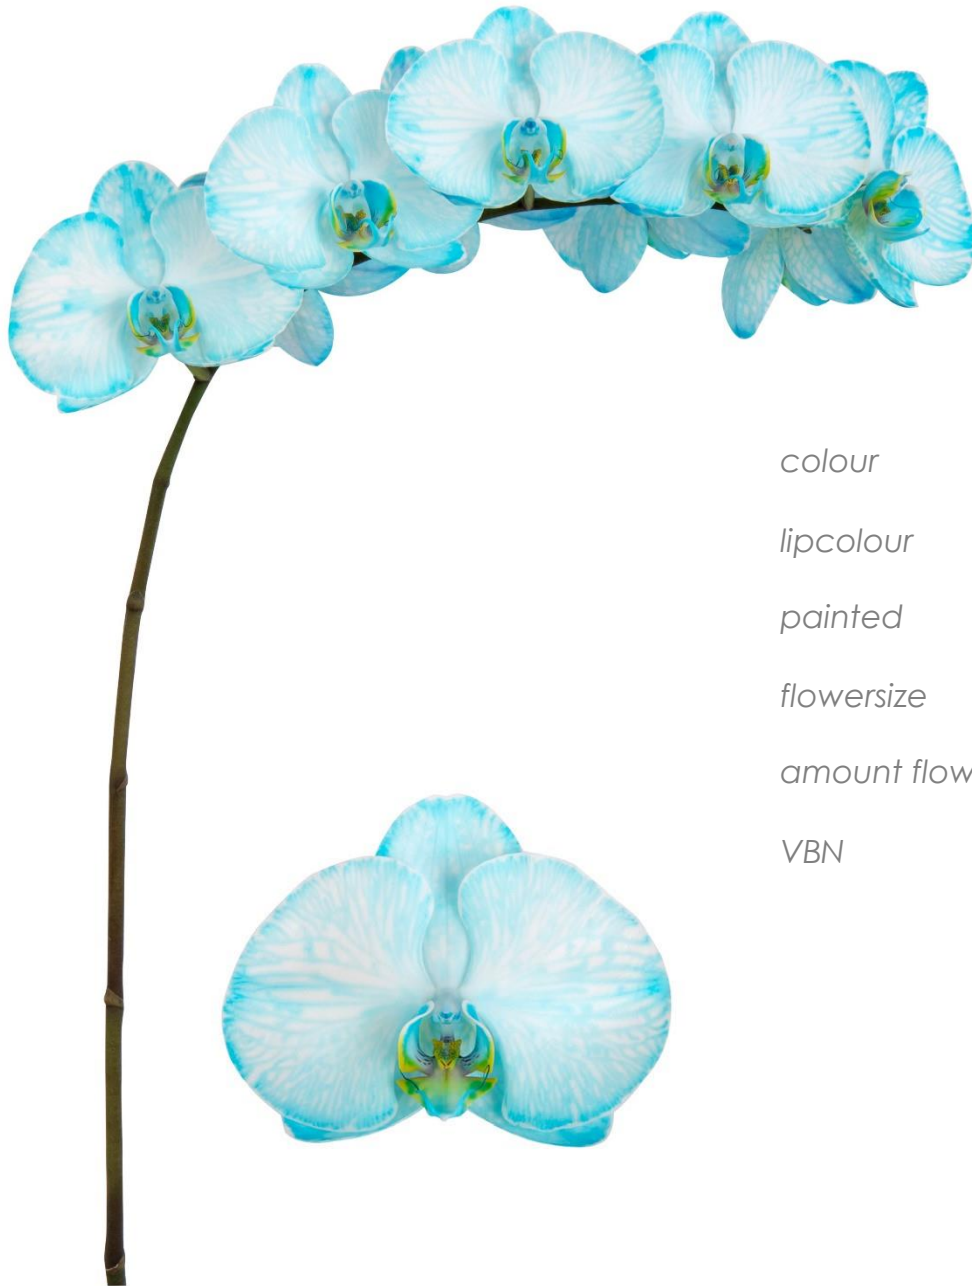

# Light blue

---

<i>colour</i>	<i>Light blue</i>
<i>lipcolour</i>	<i>Light blue</i>
<i>painted</i>	<i>yes</i>
<i>flowersize</i>	<i>10 cm</i>
<i>amount flowers</i>	<i>5-12</i>
<i>VBN</i>	<i>1908</i>

*Pulcher BV Orchidee*